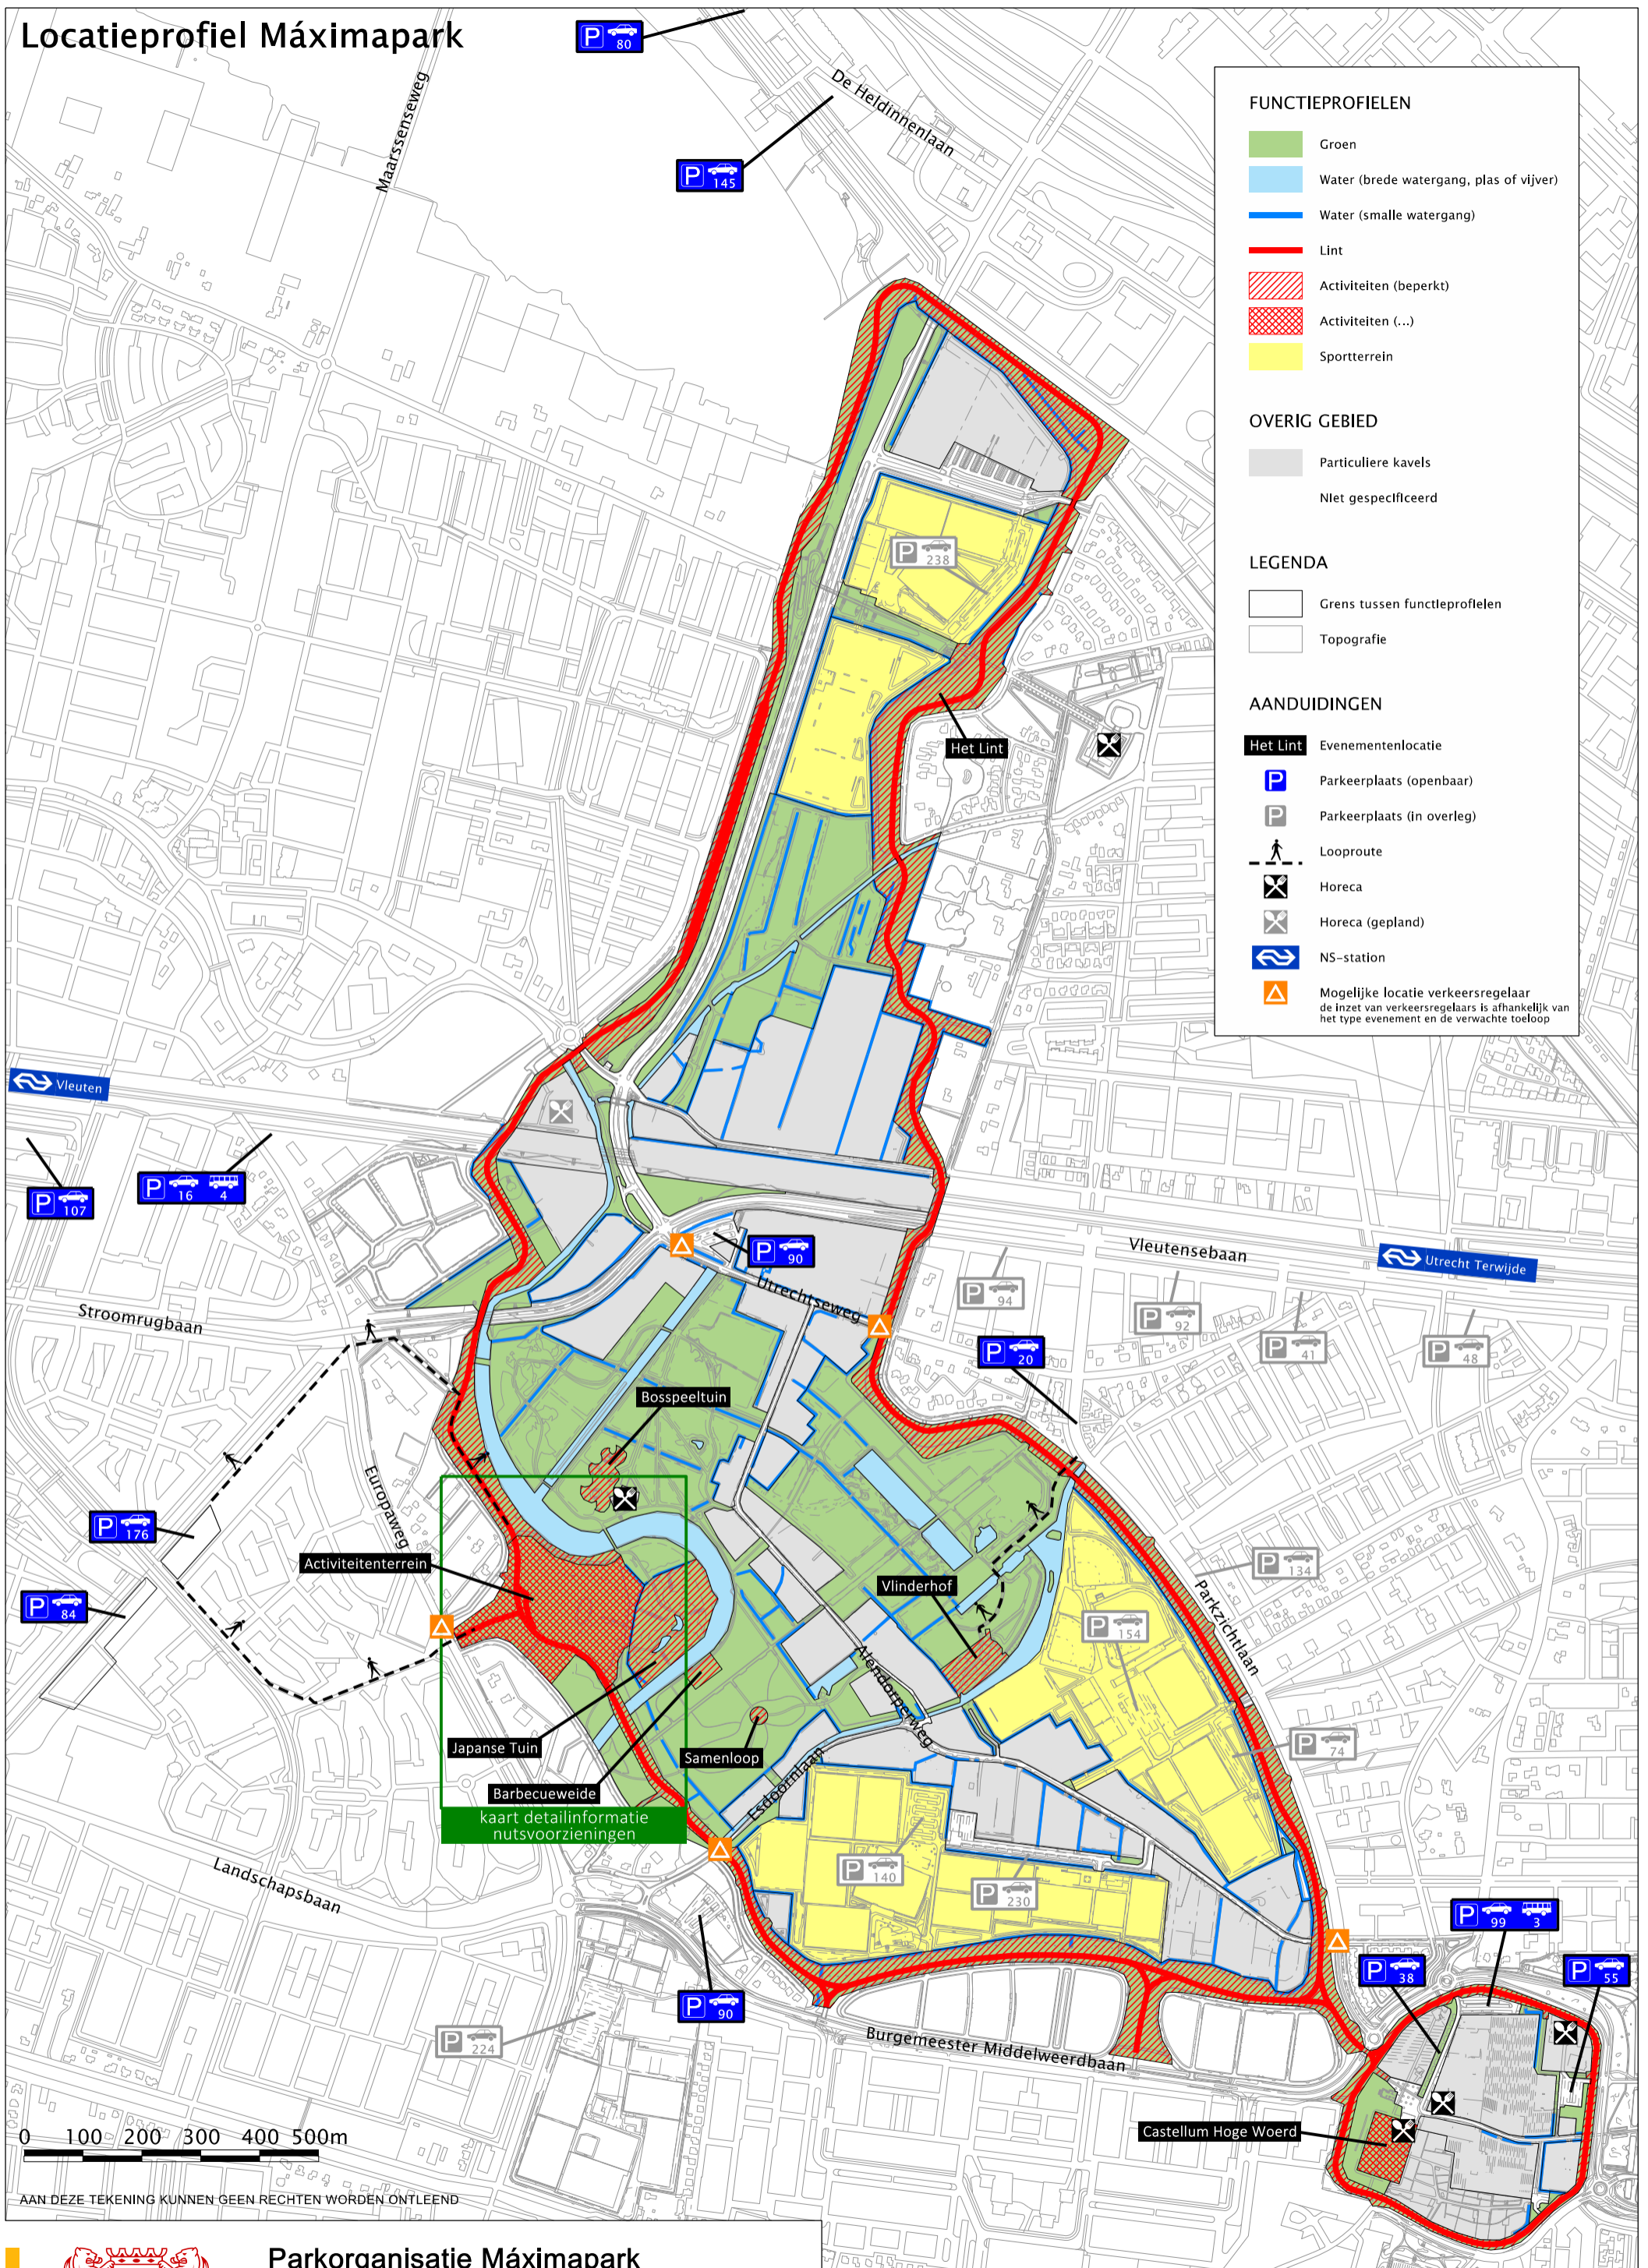

Locatieprofiel Máximapark

0 100 200 300 400 500m

AAN DEZE TEKENING KUNNEN GEEN RECHTEN WORDEN ONTLEEND

Parkorganisatie Máximapark
Locatieprofiel

05-05-2020 1:10.000 A3

ONTWERPSTUDIO®UIMTE